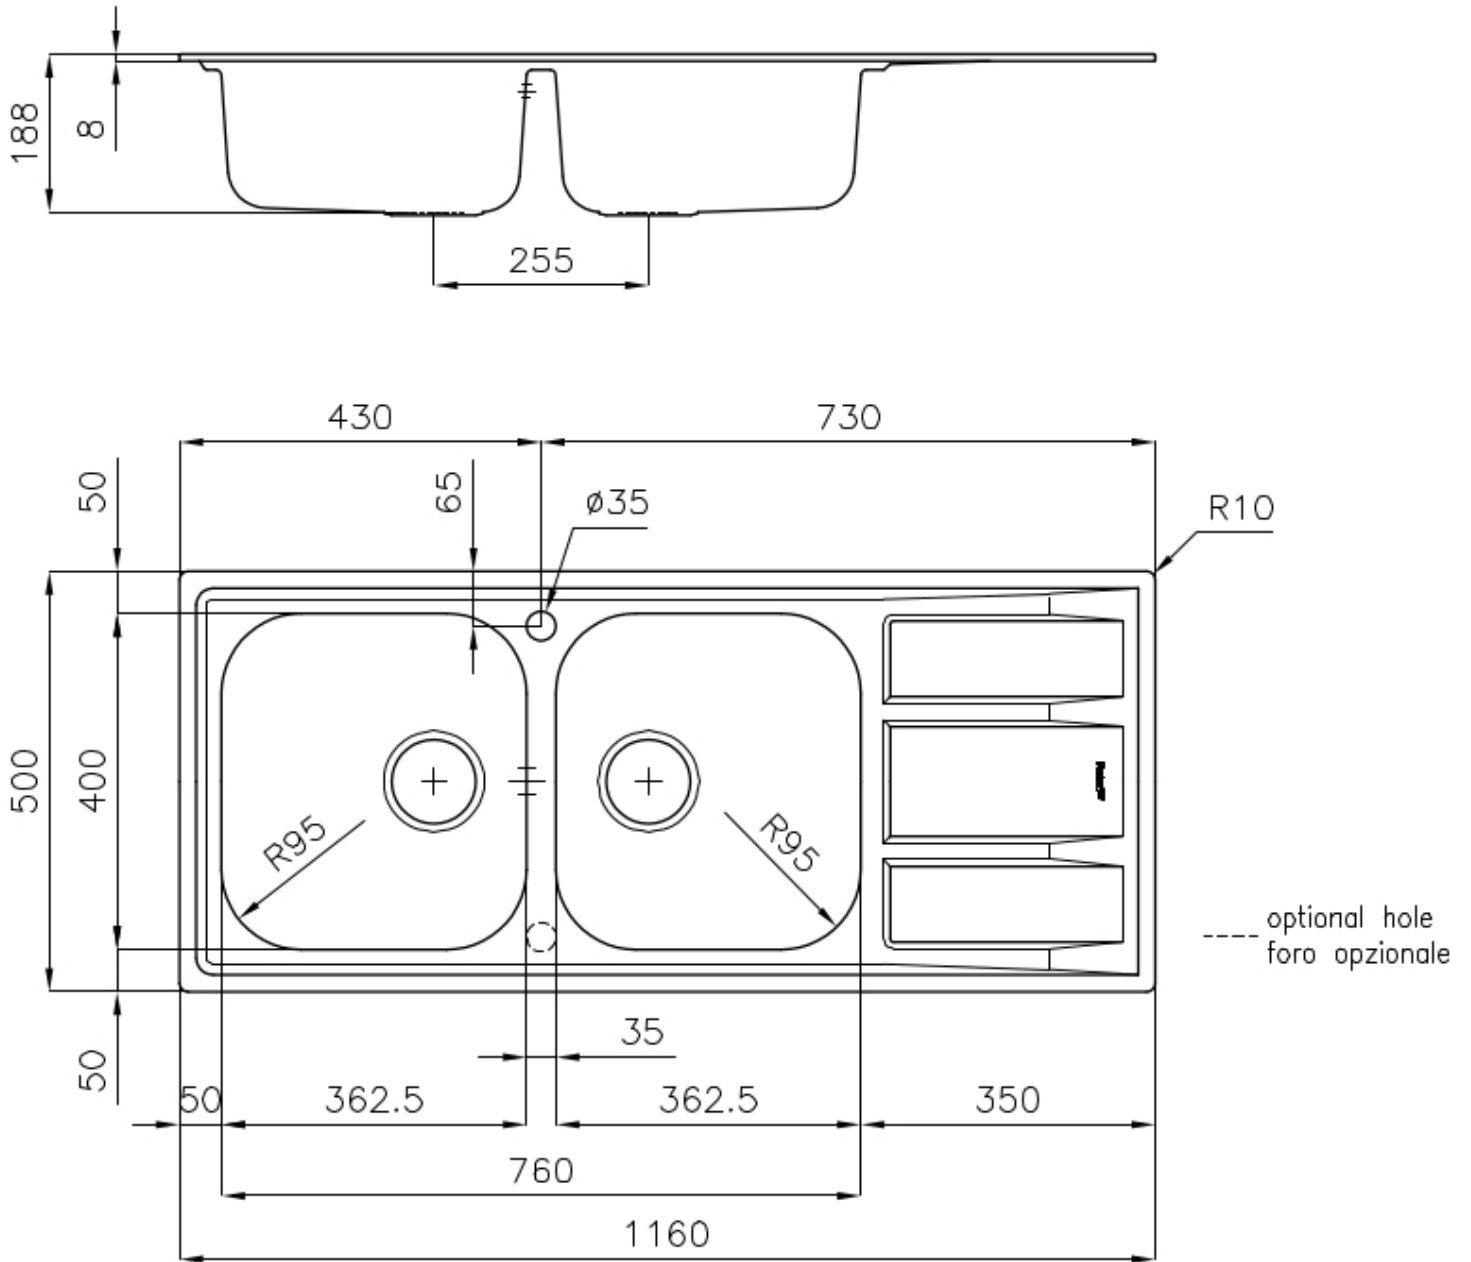

DETTAGLI

Bordo Installazione

Standard (Bordo 8 mm)

Finitura Spazzolato Foster

Materiale Acciaio inox AISI 316

Texture Spazzolato

Base 80-90 cm

Dimensioni 1160 x 500 mm

Dotazioni standard Ganci di fissaggio, guarnizione, piletta, troppo-pieno e sifone, Imballo in scatola

Fori Mixer 1 foro di serie - 2° foro su richiesta

Foro incasso 1140 x 480 mm

Gocciolatoio Sì

Larghezza 116 cm

Misura vasca 362,5x400mm

Numero vasche 2 vasche

Piletta Piletta 3,5"

DATI TECNICI

ACCESSORI OPZIONALI

Cestello inox
8611 000

Tagliere in cristallo
8631 300

Tagliere in HPDE
8657 001